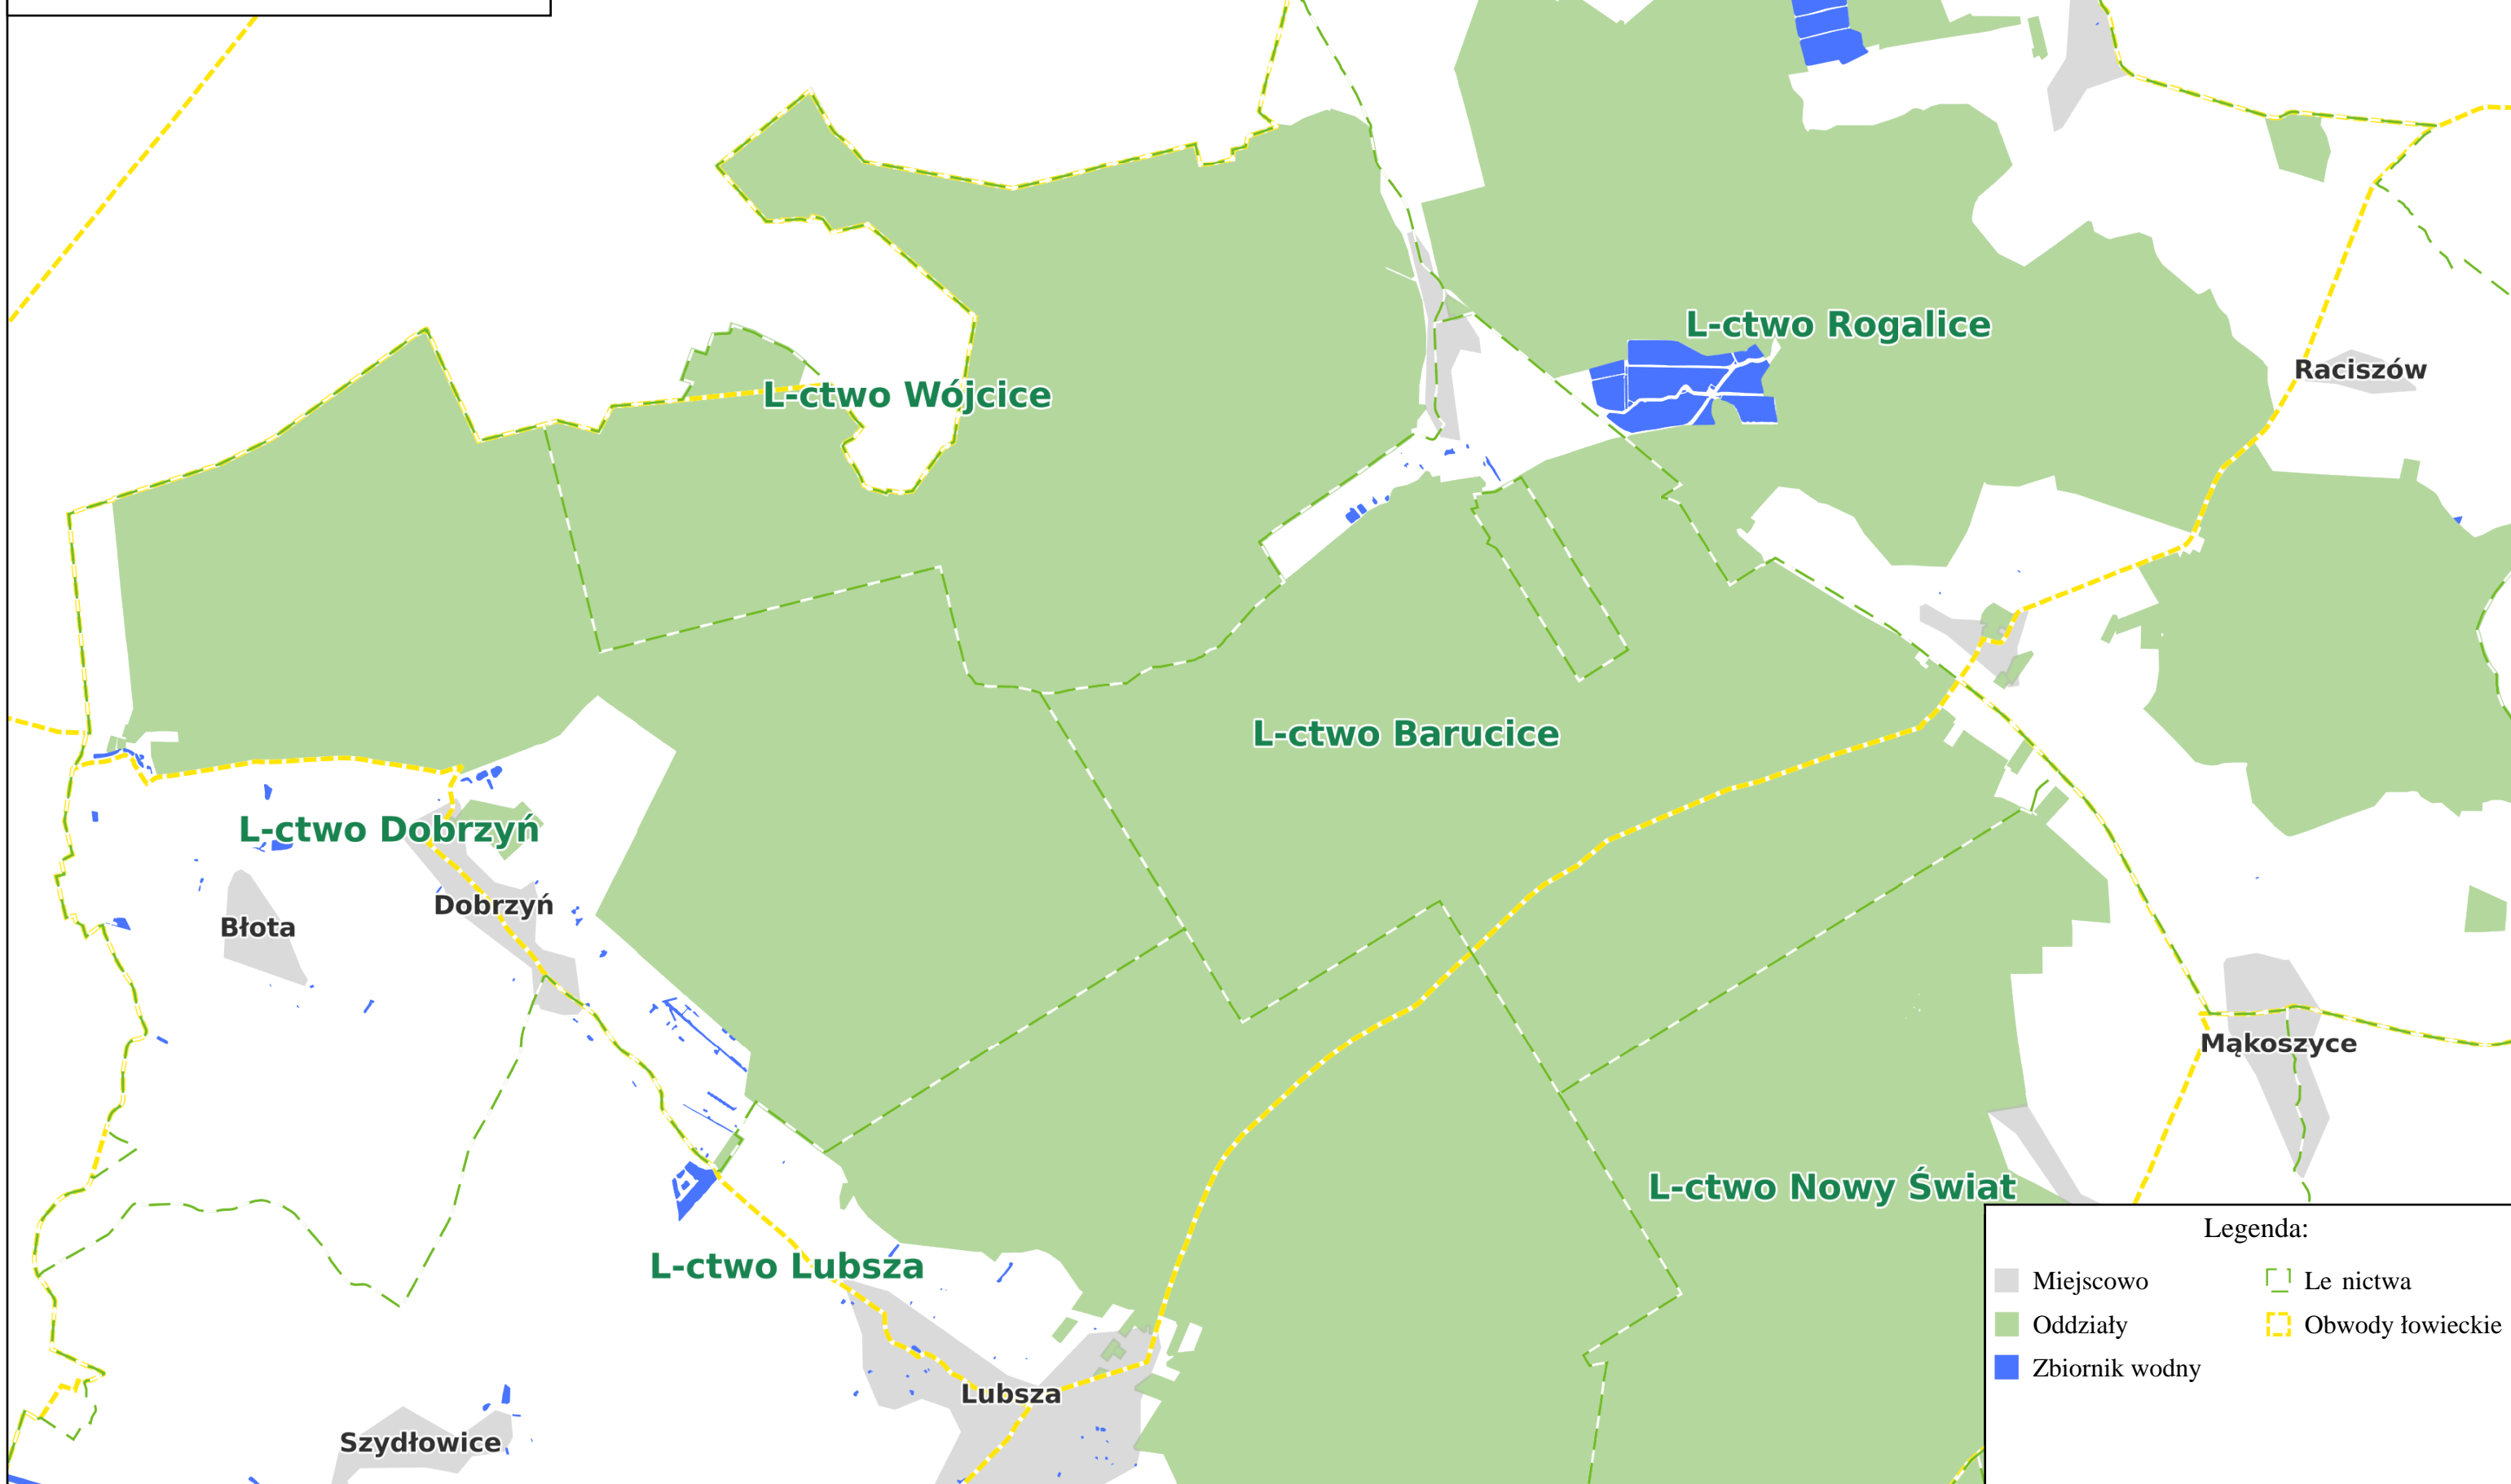

Obszar terenów leśnych
obwodu łowieckiego nr 49
– OHZ „Rogalice”
Nadleśnictwo Brzeg
Stan na 12-10-2021

Skala 1:40000

0 0.5 1 km

Legenda:

- | | |
|----------------|------------------|
| Miejscowo | Leśnictwa |
| Oddziały | Obwody łowieckie |
| Zbiornik wodny | |