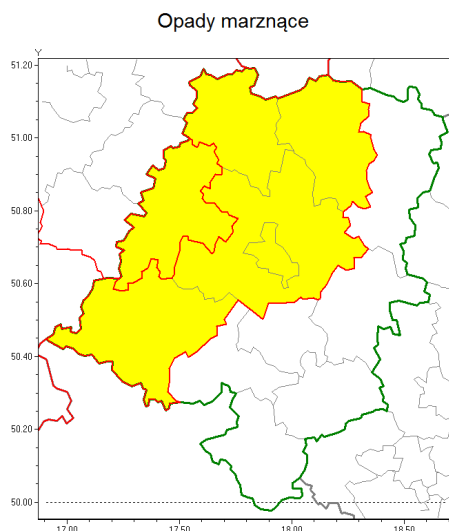

### Zasięg ostrzeżenia w województwie

### Ostrzeżenie meteorologiczne Nr 5

<b>Nazwa biura</b>	IMGW-PIB Biuro Prognoz Meteorologicznych we Wrocławiu
<b>Zjawisko/stopień zagrożenia</b>	Opady marznące/ 1
<b>Obszar</b>	województwo opolskie <b>powiat brzeski</b>
<b>Ważność</b>	od godz. 01:00 dnia 08.01.2019 do godz. 10:00 dnia 08.01.2019
<b>Przebieg</b>	Prognozuje się wystąpienie słabych opadów marznącego deszczu i mroźki powodujących gołoledź.
<b>Prawdopodobieństwo wystąpienia zjawiska(%)</b>	80%
<b>Uwagi</b>	Brak.
<b>Dyrektor synoptyk IMGW-PIB</b>	Janusz Zieliński
<b>Godzina i data wydania</b>	godz. 12:58 dnia 07.01.2019
<b>SMS</b>	IMGW-PIB OSTRZEŻENIE: MARZNĄCE OPADY/1 opolskie/brzeski od 01:00/08.01 do 10:00/08.01.2019 marznące opady, drogi liskie.