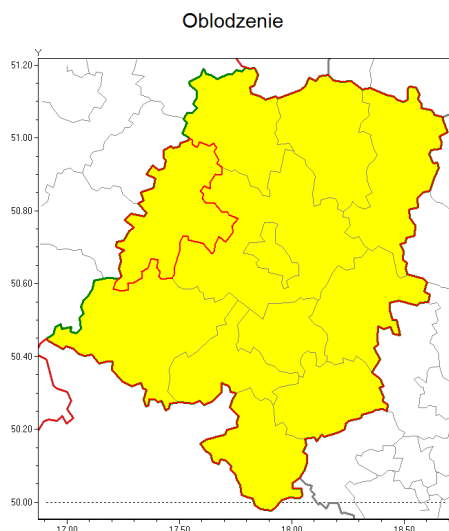

Zasięg ostrzeżenia w województwie

**Ostrzeżenie meteorologiczne Nr 2**

Nazwa biura	IMGW-PIB Biuro Prognoz Meteorologicznych we Wrocławiu
Zjawisko/stopień zagrożenia	Oblodzenie/ 1
Obszar	województwo opolskie powiat brzeski
Ważność	od godz. 16:00 dnia 02.01.2019 do godz. 24:00 dnia 02.01.2019
Przebieg	Prognozuje się zamarzanie mokrej nawierzchni dróg i chodników po opadach mokrego śniegu. Temperatura minimalna od -5°C do -3°C, temperatura minimalna gruntu od -6°C do -3°C. Przewiduje się, że ujemna temperatura powietrza przez całą dobę utrzyma się do 4.01.2019 (piątek).
Prawdopodobieństwo wystąpienia zjawiska(%)	80%
Uwagi	Brak.
Dyrektor synoptyk IMGW-PIB	Janusz Zieliński
Godzina i data wydania	godz. 10:31 dnia 02.01.2019
SMS	IMGW-PIB OSTRZEŻENIE: OBLODZENIE/1 opolskie/brzeski od 16:00/02.01 do 24:00/02.01.2019 temp. min. od -5 st. do -3 st., przy gruncie do -6 st., lisko.
Opracowanie niniejsze i jego format, jako przedmiot prawa autorskiego podlega ochronie prawnej, zgodnie z przepisami ustawy z dnia 4 lutego 1994r o prawie autorskim i prawach pokrewnych (dz. U. z 2006 r. Nr 90, poz. 631 z późn. zm.). Wszelkie dalsze udostępnianie, rozpowszechnianie (przedruk, kopiowanie, wiadomości sms) jest dozwolone wyłącznie w formie dosłownej z bezwzględnym wskazaniem źródła informacji tj. IMGW-PIB.	