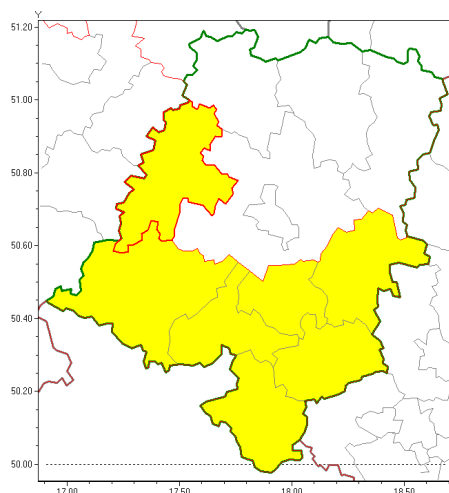

Zasięg ostrzeżenia w województwie

Burze z gradem

Ostrzeżenie meteorologiczne Nr 5

Nazwa biura	IMGW-PIB Biuro Prognoz Meteorologicznych we Wrocławiu
Zjawisko/stopień zagrożenia	Burze z gradem/ 1
Obszar	województwo opolskie powiat brzeski
Ważność	od godz. 14:05 dnia 11.07.2018 do godz. 21:00 dnia 11.07.2018
Przebieg	Prognozuje się wystąpienie miejscami burz z opadami deszczu miejscami od 15 mm do 30 mm oraz porywami wiatru do 75 km/h. Miejscami możliwy grad.
Prawdopodobieństwo wystąpienia zjawiska(%)	80%
Uwagi	Brak.
Dyrektor synoptyk IMGW-PIB	Edyta Socha
Godzina i data wydania	godz. 14:01 dnia 11.07.2018
SMS	IMGW-PIB OSTRZEŻENIE: BURZE Z GRADEM/1 opolskie/brzeski od 14:05/11.07 do 21:00/11.07.2018 deszcz 30 mm, porywy 75 km/h