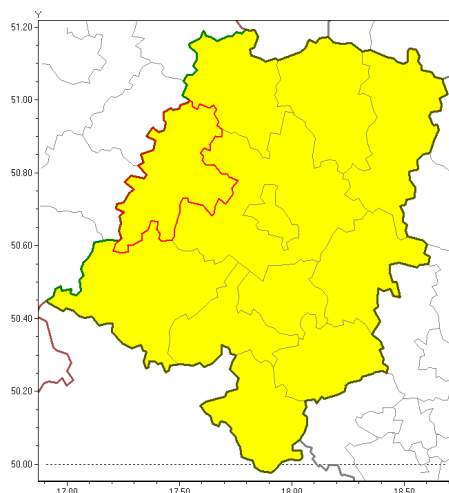

Zasięg ostrzeżenia w województwie

Burze z gradem

Ostrzeżenie meteorologiczne Nr 4

Nazwa biura	IMGW-PIB Biuro Prognoz Meteorologicznych we Wrocławiu
Zjawisko/stopień zagrożenia	Burze z gradem/ 1
Obszar	województwo opolskie powiat brzeski
Ważność	od godz. 12:00 dnia 26.06.2018 do godz. 21:00 dnia 26.06.2018
Przebieg	Prognozuje się wystąpienie burz z opadami deszczu od 10 mm do 20 mm, lokalnie do 30 mm oraz porywami wiatru do 80 km/h. Miejscami możliwe liwy grad.
Prawdopodobieństwo wystąpienia zjawiska(%)	80%
Uwagi	Brak.
Dyrektor synoptyk IMGW-PIB	Elżbieta Wojtczak-Gaglik
Godzina i data wydania	godz. 06:48 dnia 26.06.2018
SMS	IMGW-PIB OSTRZEŻENIE: BURZE Z GRADEM/1 opolskie/brzeski od 12:00/26.06 do 21:00/26.06.2018 deszcz 30 mm, porywy 80 km/h