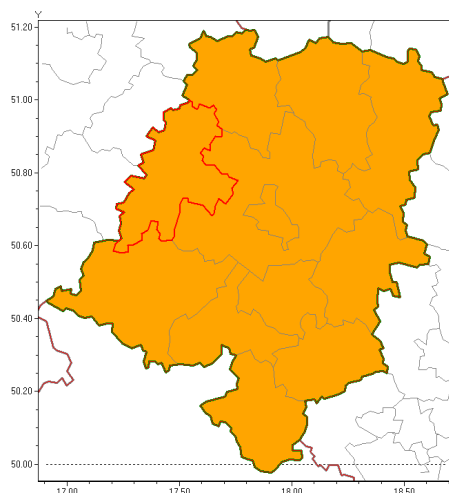

Zasięg ostrzeżenia w województwie

Burze z gradem

Ostrzeżenie meteorologiczne Nr 3

Nazwa biura	IMGW-PIB Biuro Prognoz Meteorologicznych we Wrocławiu
Zjawisko/stopień zagrożenia	Burze z gradem/ 2
Obszar	województwo opolskie powiat brzeski
Ważność	od godz. 14:00 dnia 21.06.2018 do godz. 22:00 dnia 21.06.2018
Przebieg	Miejscami prognozuje się burze z opadami deszczu od 15 mm do 30 mm oraz porywami wiatru do 90 km/h, lokalnie do 100 km/h. Miejscami może liwy grad. Porywy wiatru do 80 km/h mogą występować również poza burzami, przy przechodzeniu chłodnego frontu atmosferycznego wieczorem i początkowo w nocy.
Prawdopodobieństwo wystąpienia zjawiska(%)	85%
Uwagi	Brak.
Dyrektor synoptyk IMGW-PIB	Piotr Maciak
Godzina i data wydania	godz. 07:55 dnia 21.06.2018
SMS	IMGW-PIB OSTRZEŻA: BURZE Z GRADEM/2 opolskie/brzeski od 14:00/21.06 do 22:00/21.06.2018 deszcz 30 mm, porywy 100 km/h
Opracowanie niniejsze i jego format, jako przedmiot prawa autorskiego podlega ochronie prawnej, zgodnie z przepisami ustawy z dnia 4 lutego 1994r o prawie autorskim i prawach pokrewnych (dz. U. z 2006 r. Nr 90, poz. 631 z późn. zm.). Wszelkie dalsze udostępnianie, rozpowszechnianie (przedruk, kopiowanie, wiadomości sms) jest dozwolone wyłącznie w formie dosłownej z bezwzględnym wskazaniem źródła informacji tj. IMGW-PIB.	