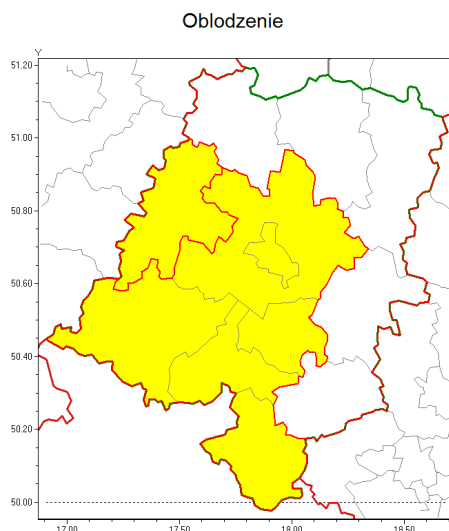

Zasięg ostrzeżenia w województwie

Ostrzeżenie meteorologiczne Nr 25

Nazwa biura	IMGW-PIB Biuro Prognoz Meteorologicznych we Wrocławiu
Zjawisko/stopień zagrożenia	Oblodzenie/ 1
Obszar	województwo opolskie powiat brzeski
Ważność	od godz. 22:00 dnia 11.12.2018 do godz. 09:00 dnia 12.12.2018
Przebieg	Prognozuje się zamarzanie mokrej nawierzchni dróg i chodników po opadach deszczu, deszczu ze mrogiem i mokrego mrogu. Temperatura minimalna około -1°C , temperatura minimalna gruntu około -2°C .
Prawdopodobieństwo wystąpienia zjawiska(%)	75%
Uwagi	Brak.
Dyrektor synoptyk IMGW-PIB	Piotr Ojrzyski
Godzina i data wydania	godz. 13:13 dnia 11.12.2018
SMS	IMGW-PIB OSTRZEŻENIE: OBLODZENIE/1 opolskie/brzeski od 22:00/11.12 do 09:00/12.12.2018 temp. min. od -1°C do 0°C , przy gruncie do -2°C , lisko.