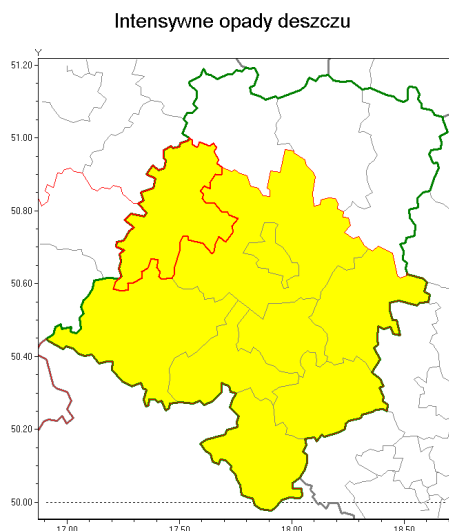

Zasięg ostrzeżenia w województwie

Ostrzeżenie meteorologiczne Nr 2

Nazwa biura	IMGW-PIB Biuro Prognoz Meteorologicznych we Wrocławiu
Zjawisko/stopień zagrożenia	Intensywne opady deszczu/ 1
Obszar	województwo opolskie powiat brzeski
Ważność	od godz. 03:00 dnia 12.06.2018 do godz. 12:00 dnia 12.06.2018
Przebieg	Prognozuje się wystąpienie opadów deszczu, okresami o natężeniu umiarkowanym i silnym. Prognozowana wysokość opadów od 25 mm do 40 mm. Możliwe burze.
Prawdopodobieństwo wystąpienia zjawiska(%)	80%
Uwagi	Brak.
Dyrektor synoptyk IMGW-PIB	Janusz Zieliński
Godzina i data wydania	godz. 13:41 dnia 11.06.2018
SMS	IMGW-PIB OSTRZEŻENIE: DESZCZ/1 opolskie/brzeski od 03:00/12.06 do 12:00/12.06.2018 40 mm